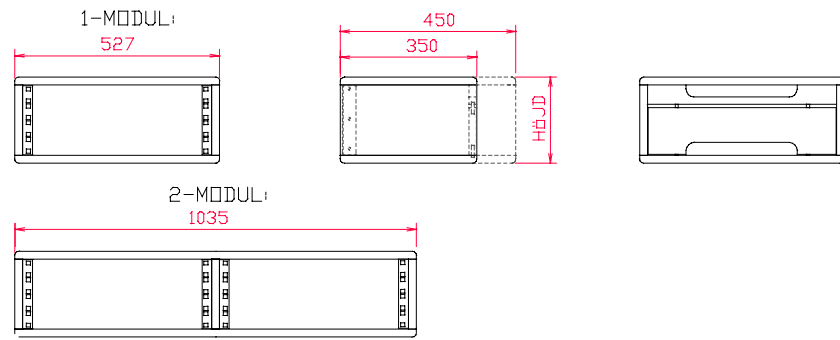

BORDSRACK MED BOTTEN.
RAK ELLER VINKLAD FRONT:

RAK FRONT:

HÖJD
4HE 218mm
6HE 307mm
8HE 396mm

VINKLAD FRONT:

| HÖJD | DJUP BAS |
|-----------|-----------|
| 4HE 267mm | 4HE 369mm |
| 6HE 355mm | 6HE 379mm |
| 8HE 443mm | 8HE 389mm |

SÖCKEL TILL BORDSRACK
MED BOTTEN 1 MODUL:

LJUDDAMPAT DATORSKÅP:

L1-500. GOLVRACK MED
EXTRA VINKLAD FRONT:

JB-INREDNINGAR
KALLEVÄGEN 5, 360 40 ROTTNE
TFN 0470-845 78

www.jbmusik.se