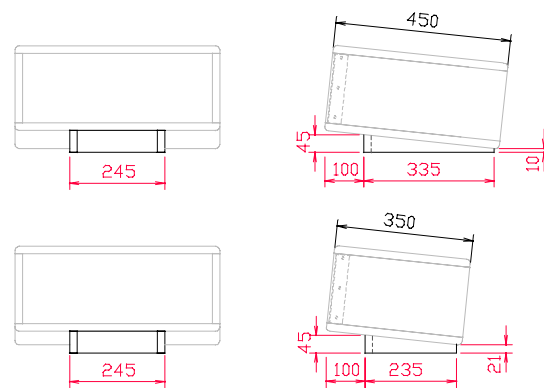

BORDSRACK MED BOTTEN.
RAK ELLER VINKLAD FRONT:

RAK FRONT:

HÖJD
4HE 218mm
6HE 307mm
8HE 396mm

VINKLAD FRONT:

| HÖJD | DJUP BAS |
|-----------|-----------|
| 4HE 267mm | 4HE 369mm |
| 6HE 355mm | 6HE 379mm |
| 8HE 443mm | 8HE 389mm |

SÖCKEL TILL BORDSRACK
MED BOTTEN 1 MODUL:

LJUDDAMPAT DATORSKÅP:

L1-500. GOLVRACK MED
EXTRA VINKLAD FRONT:

JB-INREDNINGAR
KALLEVÄGEN 5, 360 40 ROTTNE
TFN 0470-845 78

www.jbmusik.se