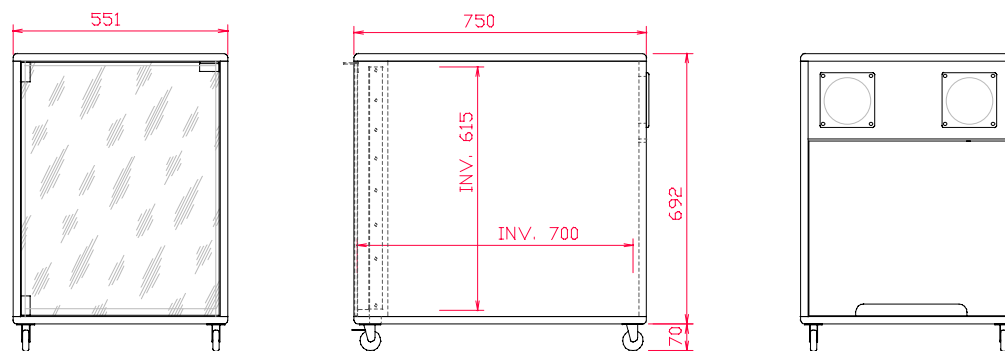

BORDSRACK MED BOTTEN.
RAK ELLER VINKLAD FRONT:

RAK FRONT:

HÖJD
4HE 218mm
6HE 307mm
8HE 396mm

VINKLAD FRONT:

| HÖJD | DJUP BAS |
|-----------|-----------|
| 4HE 267mm | 4HE 369mm |
| 6HE 355mm | 6HE 379mm |
| 8HE 443mm | 8HE 389mm |

SÖCKEL TILL BORDSRACK
MED BOTTEN 1 MODUL:

LJUDDAMPAT DATORSKÅP:

L1-500. GOLVRACK MED
EXTRA VINKLAD FRONT:

JB-INREDNINGAR
KALLEVÄGEN 5, 360 40 ROTTNE
TFN 0470-845 78

www.jbmusik.se