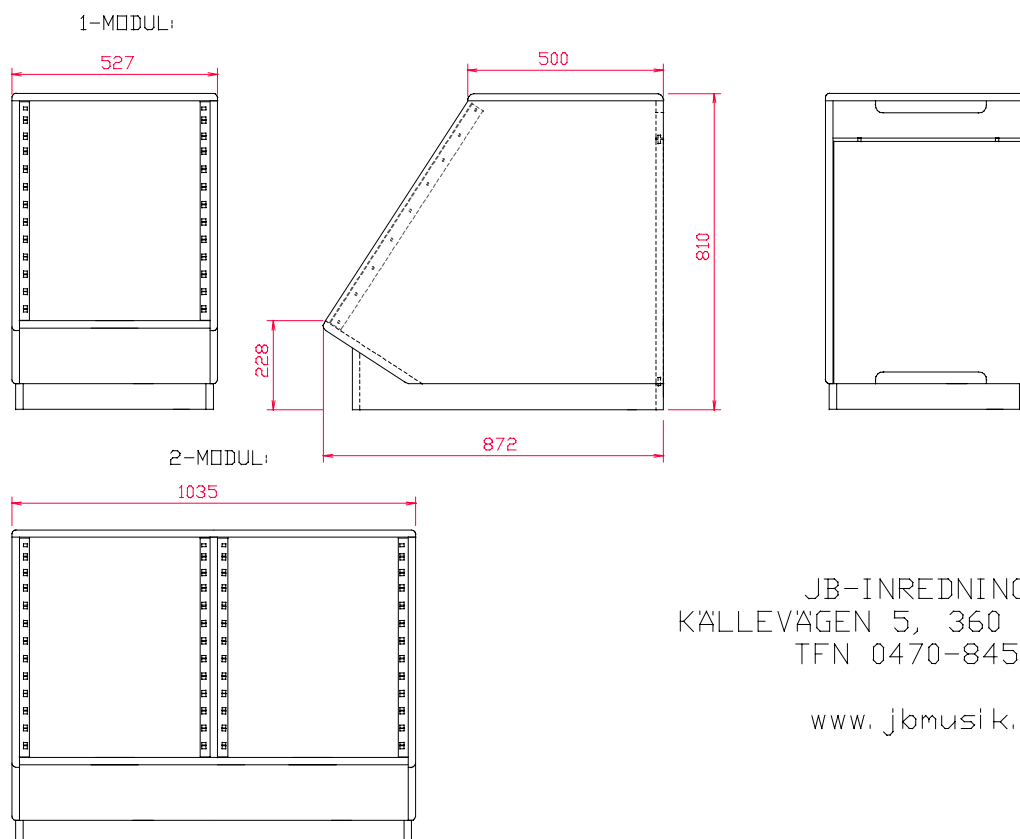

BORDSRACK MED BOTTEN.
RAK ELLER VINKLAD FRONT:

RAK FRONT:

HÖJD
4HE 218mm
6HE 307mm
8HE 396mm

VINKLAD FRONT:

| HÖJD | DJUP BAS |
|-----------|-----------|
| 4HE 267mm | 4HE 369mm |
| 6HE 355mm | 6HE 379mm |
| 8HE 443mm | 8HE 389mm |

SÖCKEL TILL BORDSRACK
MED BOTTEN 1 MODUL:

LJUDDAMPAT DATORSKÅP:

L1-500. GOLVRACK MED
EXTRA VINKLAD FRONT:

JB-INREDNINGAR
KALLEVÄGEN 5, 360 40 ROTTNE
TFN 0470-845 78

www.jbmusik.se