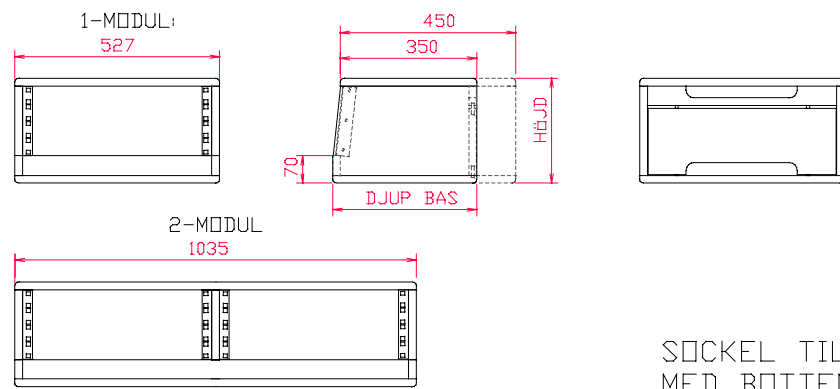

BORDSRACK MED BOTTEN.
RAK ELLER VINKLAD FRONT:

RAK FRONT:

HÖJD
4HE 218mm
6HE 307mm
8HE 396mm

VINKLAD FRONT:

| HÖJD | DJUP BAS |
|-----------|-----------|
| 4HE 267mm | 4HE 369mm |
| 6HE 355mm | 6HE 379mm |
| 8HE 443mm | 8HE 389mm |

SÖCKEL TILL BORDSRACK
MED BOTTEN 1 MODUL:

LJUDDAMPAT DATORSKÅP:

L1-500. GOLVRACK MED
EXTRA VINKLAD FRONT:

JB-INREDNINGAR
KALLEVÄGEN 5, 360 40 ROTTNE
TFN 0470-845 78

www.jbmusik.se