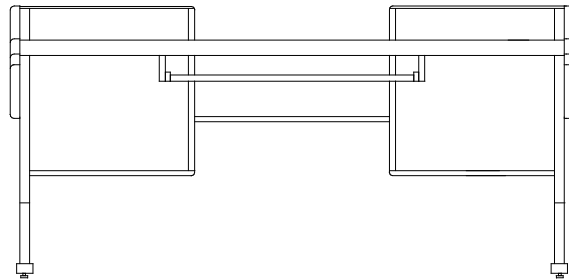

BRUTTOPRIS EXKLUSIVE MOMS 190901:

GRUNDPRIS, 2 RACKSEKTIONER,
16.380 SEK

INFÄLLNING AV KONTROLLLYTA,
625 SEK

UTDRAGBAR HYLLA FÖR FÖR
T-BORD/MUS,
1.200 SEK

UTDRAGBAR HYLLA FÖR KEYBOARD,
1.390 SEK

STOPPAD SKINNKANT
2.250 SEK

TILLÄGG FÖR VINKLADE RACKSEKTIONER,
2.025 SEK

2 ST PLATÅER FÖR HÖGTALARE,
JUSTERBARA I HÖJD,
1.995 SEK

JB INREDNINGAR
KÄLLEVÄGEN 5
363 33 ROTTNE

+46 470 845 78