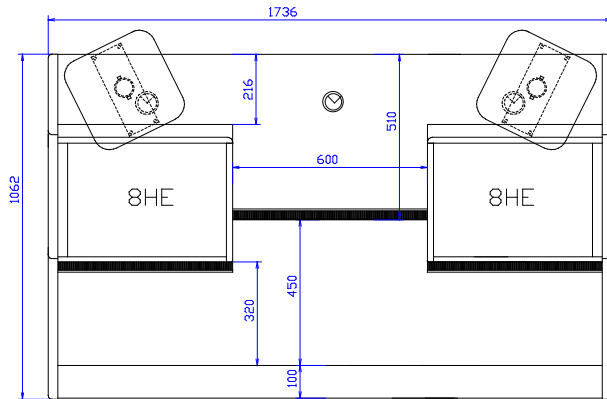

BRUTTOPRIS EXKLUSIVE MOMS 190901:

GRUNDPRIS, 2 RACKSEKTIONER,
16.380 SEK

INFÄLLNING AV KONTROLLLYTA,
625 SEK

UTDRAGBAR HYLLA FÖR FÖR
T-BORD/MUS,
1.200 SEK

UTDRAGBAR HYLLA FÖR KEYBOARD,
1.390 SEK

STOPPAD SKINNKANT
2.250 SEK

TILLÄGG FÖR VINKLADE RACKSEKTIONER,
2.025 SEK

2 ST PLATÅER FÖR HÖGTALARE,
JUSTERBARA I HÖJD,
1.995 SEK

JB INREDNINGAR
KÄLLEVÄGEN 5
363 33 ROTTNE

+46 470 845 78