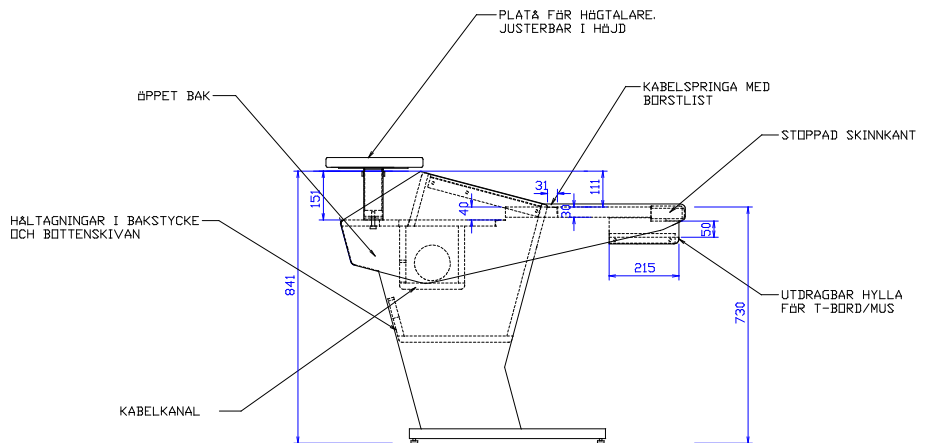

JB INREDNINGAR

KONTROLLBORD "PREMIUM-14"

- KAN MÄTTANPASSAS FÖR MIXER ELLER KONTROLLLYTA.
- MÄTT KAN ÄNDRAS UTAN PRISTILLÄGG
- LACKERAD I VALFRI KULÖR. ALTERNATIVT MIX EK FÄNÉR/LACKERAD I VALFRI KULÖR.
- GÅR ÄVEN ATT FÅ MED VINKLADE RACKSEKTIONER.

BRUTTOPRIS EXKLUSIVE MOMS 190901:

GRUNDPRIS, 2 RACKSEKTIONER,
16.380 SEK

INFÄLLNING AV KONTROLLLYTA,
625 SEK

UTDRAGBAR HYLLA FÖR FÖR
T-BORD/MUS,
1.200 SEK

UTDRAGBAR HYLLA FÖR KEYBOARD,
1.390 SEK

STOPPAD SKINNKANT
2.250 SEK

TILLÄGG FÖR VINKLADE RACKSEKTIONER,
2.025 SEK

2 ST PLATÅER FÖR HÖGTALARE,
JUSTERBARA I HÖJD,
1.995 SEK

JB INREDNINGAR
KÄLLEVÄGEN 5
363 33 ROTTNE

+46 470 845 78