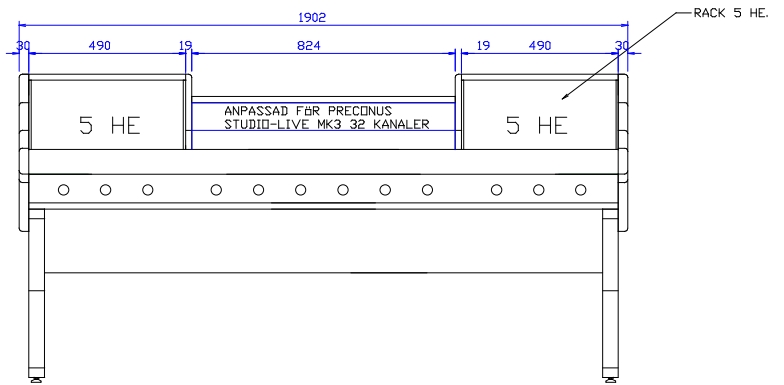

BRUTTOPRIS EXKLUSIVE MOMS 190901:

GRUNDPRIS, MÄTTANPASSAD FÖR LjudMIXER.  
16.790 SEK

AVLYFTBARA BAKLUCKOR.  
1.430 SEK

UTDRAGBAR HYLLA FÖR T-BORD.  
1.205 SEK

UTDRAGBAR HYLLA FÖR KEYBOARD.  
1.390 SEK

STÖPPAD SKINKKANT.  
2.400 SEK