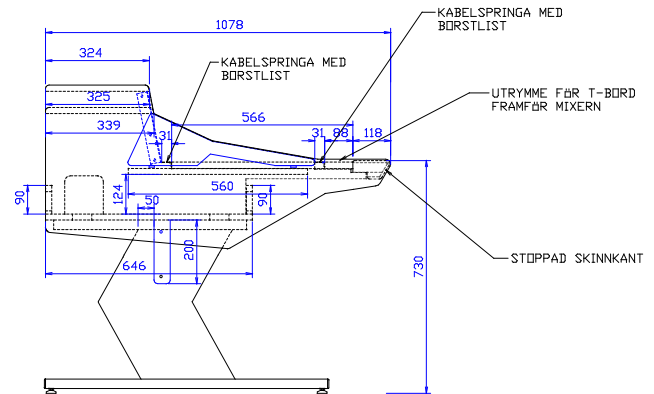

### MIXERKONSOL "PREMIUM-12 MK2"

- MÄTTANPASSAS TILL MIXER ELLER KONTROLLYTA.
- MINDRE ÄNDRINGAR AV MÄTT UTAN PRISTILLÄGG
- ÖVERDEL I EK FÄR ELLER MIXAT EK FÄR/LACKERAT I VALFRI KULÖR. STATIV LACKERAT I VALFRI KULÖR.
- ALTERNATIVT HELA MÖBELN LACKERAD I VALFRI KULÖR.
- GÄR ÄVEN ATT FÅ MED VINKLADE RACKSEKTIONER.