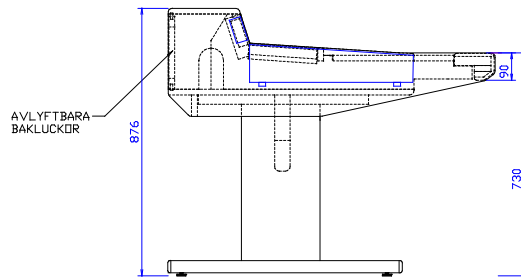

TILLÄGG FÖR VINKLADE RACKSEKTIONER.  
2.990 SEK

JB INREDNINGAR  
KÄLLEVÄGEN 5  
363 33 ROTTNE

+46 470 845 78