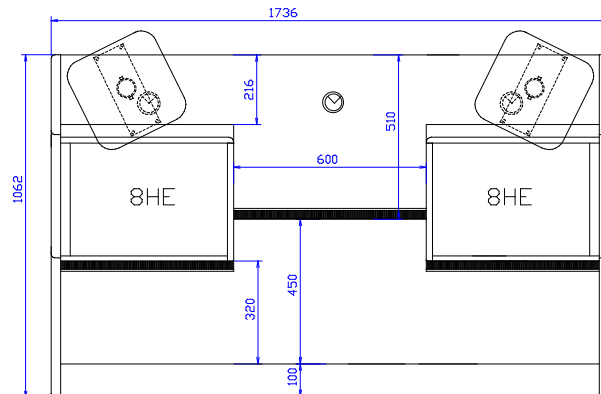

BRUTTOPRIS EXKLUSIVE MOMS 180101:

GRUNDPRIS. 2 RACKSEKTIONER.
15.900 SEK

INFÄLLNING AV KONTROLLLYTA.
605 SEK

UTDRAGBAR HYLLA FÖR FÖR
T-BÖRD/MUS.
1.170 SEK

UTDRAGBAR HYLLA FÖR KEYBOARD.
1.350 SEK

STOPPAD SKINKKANT
2.150 SEK

TILLÄGG FÖR VINKLADE RACKSEKTIONER.
1.975 SEK

2 ST PLATÅER FÖR HÖGTALARE.
JUSTERBARA I HÖJD.
1.950 SEK

JB INREDNINGAR
KÄLLEVÄGEN 5
363 33 ROTTNE

+46 470 845 78