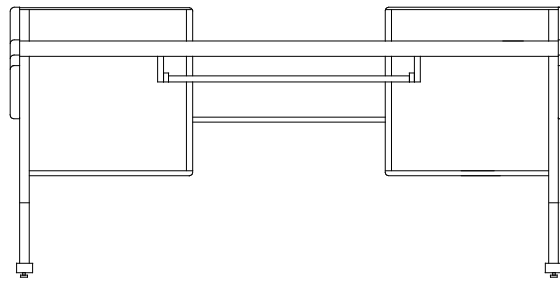

BRUTTOPRIS EXKLUSIVE MOMS 180101:

GRUNDPRIS. 2 RACKSEKTIONER.
15.900 SEK

INFÄLLNING AV KONTROLLLYTA.
605 SEK

UTDRAGBAR HYLLA FÖR FÖR
T-BÖRD/MUS.
1.170 SEK

UTDRAGBAR HYLLA FÖR KEYBOARD.
1.350 SEK

STOPPAD SKINKKANT
2.150 SEK

TILLÄGG FÖR VINKLADE RACKSEKTIONER.
1.975 SEK

2 ST PLATÅER FÖR HÖGTALARE.
JUSTERBARA I HÖJD.
1.950 SEK

JB INREDNINGAR
KÄLLEVÄGEN 5
363 33 ROTTNE

+46 470 845 78