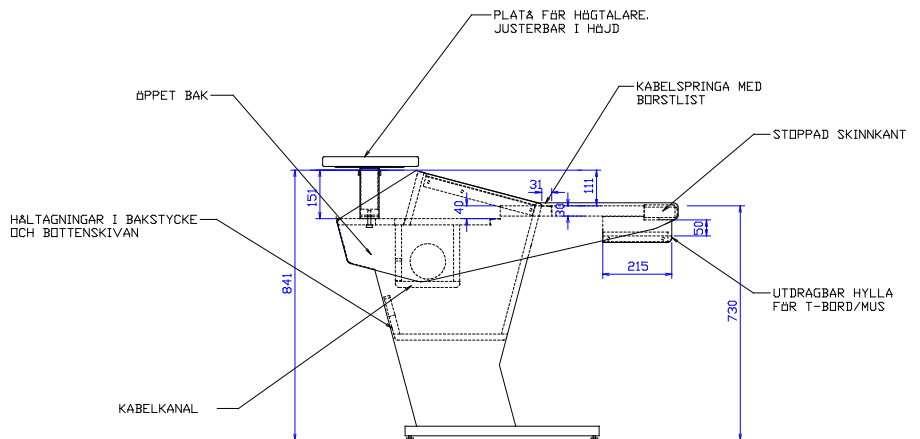

JB INREDNINGAR

KONTROLLBORD "PREMIUM-14"

- KAN MÄTTANPASSAS FÖR MIXER ELLER KONTROLLLYTA.
- MÄTT KAN ÄNDRAS UTAN PRISTILLÄGG
- LACKERAD I VALFRI KULÖR, ALTERNATIVT MIX EK/FANÉR/LACKERAD I VALFRI KULÖR.
- GÅR ÄVEN ATT FÅ MED VINKLADE RACKSEKTIONER.

BRUTTOPRIS EXKLUSIVE MOMS 180101:

GRUNDPRIS. 2 RACKSEKTIONER.
15.900 SEK

INFÄLLNING AV KONTROLLLYTA.
605 SEK

UTDRAGBAR HYLLA FÖR FÖR
T-BÖRD/MUS.
1.170 SEK

UTDRAGBAR HYLLA FÖR KEYBOARD.
1.350 SEK

STOPPAD SKINKKANT
2.150 SEK

TILLÄGG FÖR VINKLADE RACKSEKTIONER.
1.975 SEK

2 ST PLATÅER FÖR HÖGTALARE.
JUSTERBARA I HÖJD.
1.950 SEK

JB INREDNINGAR
KÄLLEVÄGEN 5
363 33 ROTTNE

+46 470 845 78