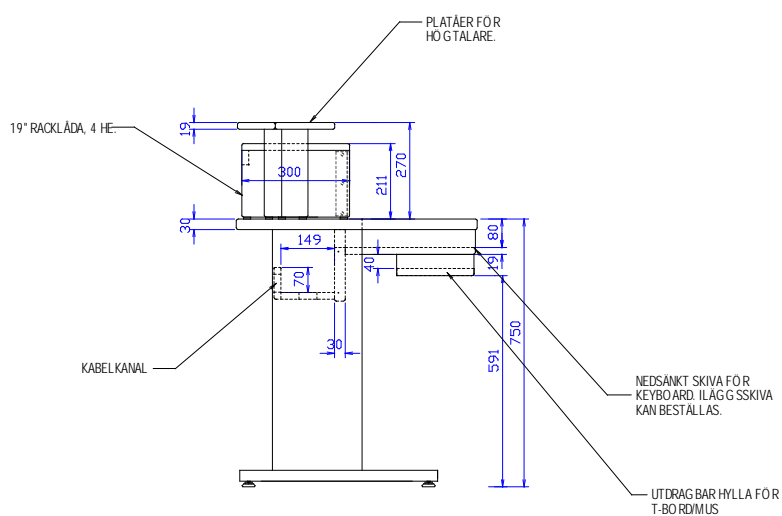

UTDRAGBAR HYLLA FÖR TANGENTBORD/MUS.
1.015 SEK

19" RACKLÅDA 4 HE.
1.870 SEK

PLATAER FÖR HÖGTALARE.
1.230 SEK / PAR

ILÄGGSSKIVA ÖVER KEYBOARDHYLLAN.
965 SEK

ÄNDRADE MÅTT OCH ANDRA
KULÖRER ÄN STANDARD.
PRIS PÅ FÖRFRÅGAN.