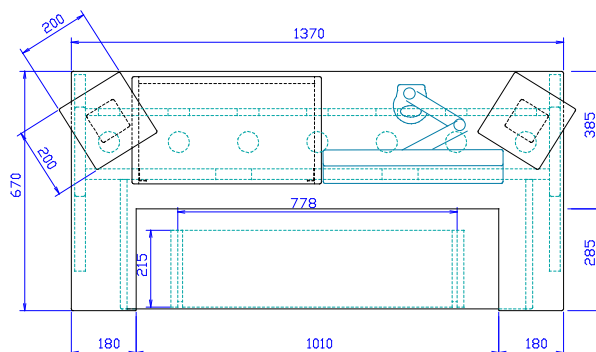

KONTROLLBORD "BASIC-13"

JB INREDNINGAR

- FASTA MÅTT. KAN ÄNDRAS MOT PRISTILLÄGG
- LACKERAD VIT ELLER SVART.
- ANDRA KULÖRER MOT PRISTILLÄGG.

BRUTTOPRIS EXKLUSIVE MOMS 160101:

GRUNDPRIS.
8.900 SEK

OPTIONER:

UTDRAGBAR HYLLA FÖR TANGENTBORD/MUS.
1.015 SEK

19" RACKLÅDA 4 HE.
1.870 SEK

PLATAER FÖR HÖGTALARE.
1.230 SEK / PAR

ILÄGGSSKIVA ÖVER KEYBOARDHYLLAN.
965 SEK

ÄNDRADE MÅTT OCH ANDRA
KULÖRER ÄN STANDARD.
PRIS PÅ FÖRFRÅGAN.