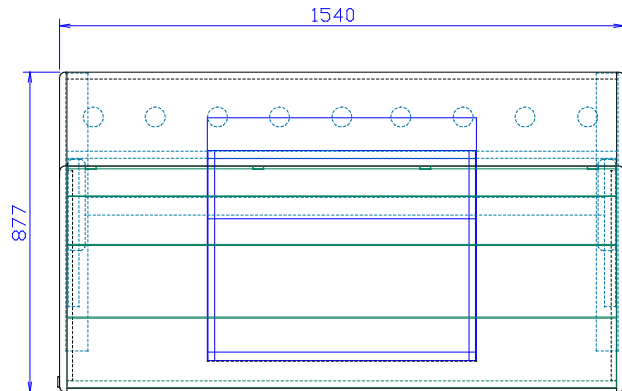

JB INREDNINGAR

MIXERMÖBEL MED LÅSBART LOCK

- MÄTTANPASSAS TILL UTRUSTNINGEN.
- MÄTT KAN DELVIS ÄNDRAS UTAN PRISTILLÄGG.
- LACKERAD I VALFRI KULÖR. ALTERNATIVT MIX EK/FANÉR/LACKERAD I VALFRI KULÖR.

BRUTTOPRIS EXKLUSIVE MÖMS 180101: