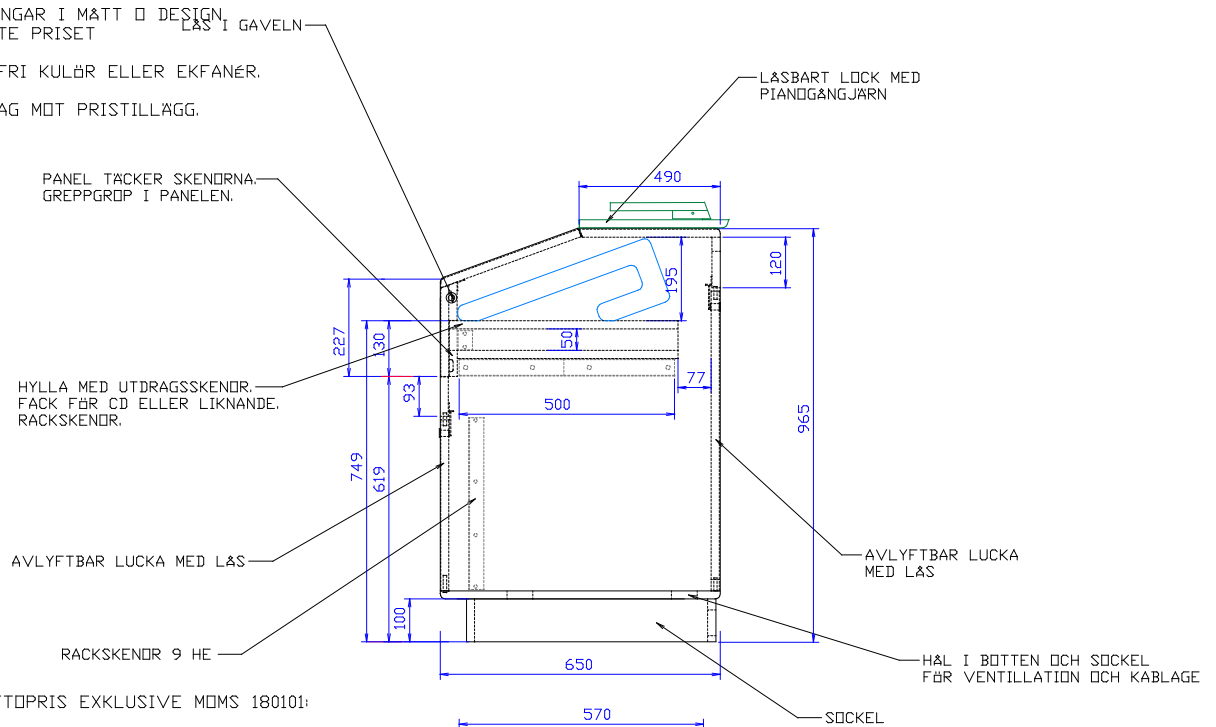

AV-SKÅP

JB INREDNINGAR

■ MINDRE ÄNDRINGAR I MÅTT O DESIGN PÅVERKAR INTE PRISET

■ MÅLAD I VALFRI KULÖR ELLER EK FANÉR.

■ ANDRA TRÄSLAG MOT PRISTILLÄGG.

BRUTTOPRIS EXKLUSIVE MOMS 180101:

GRUNDRIS SOM SKISS.

12.900 SEK