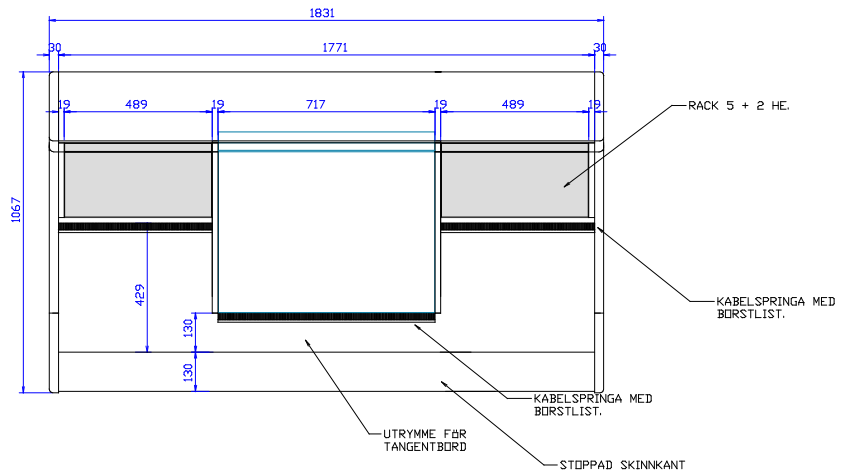

MIXERKONSOL "PREMIUM-12"

JB INREDNINGAR

- MÄTTANPASSAS TILL MIXER ELLER KONTROLLLYTA.
- MÄTT KAN ÄNDRAS UTAN PRISTILLÄGG
- ÖVERDEL I EK FÄNÉR ELLER MIXAT EK FÄNÉR/LACKERAT I VALFRI KULÖR, STATIV LACKERAT I VALFRI KULÖR.
- ALTERNATIVT HELA MÖBELN LACKERAD I VALFRI KULÖR.
- GÅR ÄVEN ATT FÅ MED VINKLADE RACKSEKTIONER.