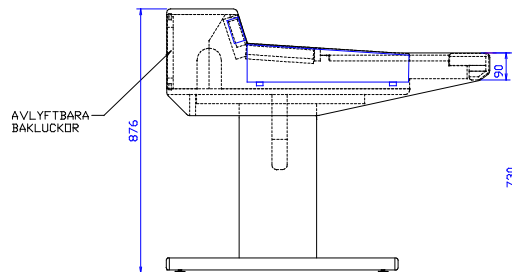

TILLÄGG FÖR VINKLADE RACKSEKTIONER, 2.500 SEK

JB INREDNINGAR
KÄLLEVÄGEN 5
363 33 ROTTNE

+46 470 845 78