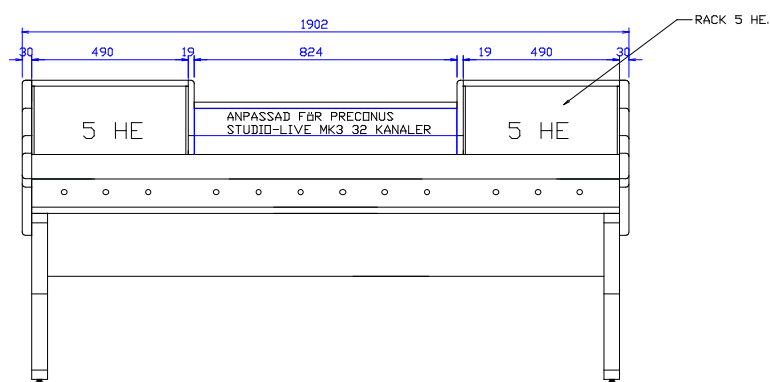

TILLÄGG FÖR VINKLADE RACKSEKTIONER.  
2.900 SEK

JB INREDNINGAR  
KÄLLEVÄGEN 5  
363 33 ROTTNE

+46 470 845 78