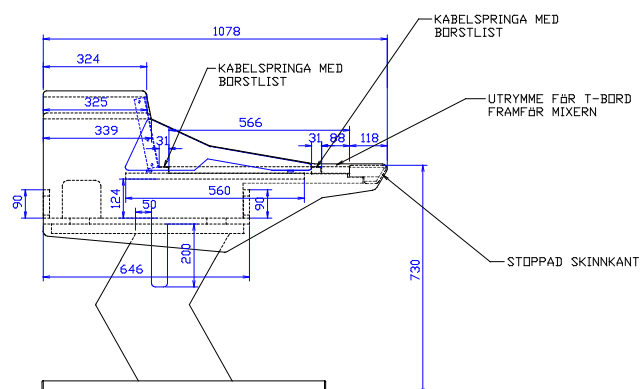

### MIXERKONSOL "PREMIUM-12 MK2"

- MÄTTANPASSAS TILL MIXER ELLER KONTROLLYTA.
- MINDRE ÄNDRINGAR AV MÄTT UTAN PRISTILLÄGG
- ÖVERDEL I EK FÄNÉR ELLER MIXAT EK FÄNÉR/LACKERAT I VALFRI KULÖR. STATIV LACKERAT I VALFRI KULÖR.
- ALTERNATIVT HELA MÖBELN LACKERAD I VALFRI KULÖR.
- GÅR ÄVEN ATT FÅ MED VINKLADE RACKSEKTIONER.