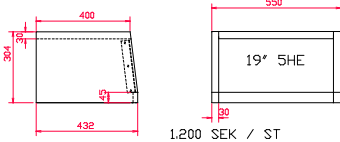

BORDSRACK B
5 HE :