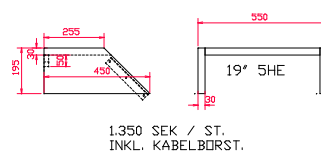

NEDSÄNKT SKÄRMHYLLA TILL
RAK BORDSSKIVA :

UTDRAGBAR KEYBOARDHYLLA :

GRUNDMODUL. VINKLAD BORDSSKIVA INKLUSIVE
BENSTÄLLNING OCH KABELKANAL :

NEDSÄNKT SKÄRMHYLLA TILL
VINKLAD BORDSSKIVA :

BORDSRACK A
5 HE :

BORDSRACK C
5 HE :