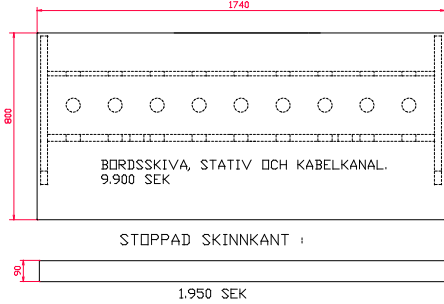

NEDSÄNKT SKÄRMHYLLA TILL
RAK BORDSSKIVA :

UTDRAGBAR KEYBOARDHYLLA :

GRUNDMODUL. VINKLAD BORDSSKIVA INKLUSIVE
BENSTÄLLNING OCH KABELKANAL :

NEDSÄNKT SKÄRMHYLLA TILL
VINKLAD BORDSSKIVA :

BORDSRACK A
5 HE :

BORDSRACK C
5 HE :