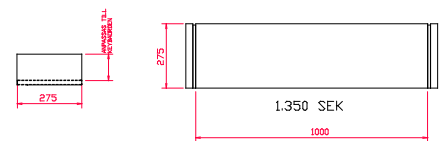

NEDSÄNKT SKÄRMHYLLA TILL
RAK BORDSSKIVA :

UTDRAGBAR KEYBOARDHYLLA :

GRUNDMODUL. VINKLAD BORDSSKIVA INKLUSIVE
BENSTÄLLNING OCH KABELKANAL :

NEDSÄNKT SKÄRMHYLLA TILL
VINKLAD BORDSSKIVA :

BORDSRACK A
5 HE :

BORDSRACK C
5 HE :