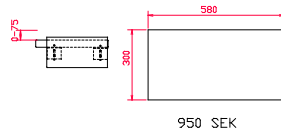

NEDSÄNKT SKÄRMHYLLA TILL
RAK BORDSSKIVA :

UTDRAGBAR KEYBOARDHYLLA :

GRUNDMODUL. VINKLAD BORDSSKIVA INKLUSIVE
BENSTÄLLNING OCH KABELKANAL :

NEDSÄNKT SKÄRMHYLLA TILL
VINKLAD BORDSSKIVA :

BORDSRACK A
5 HE :

BORDSRACK C
5 HE :