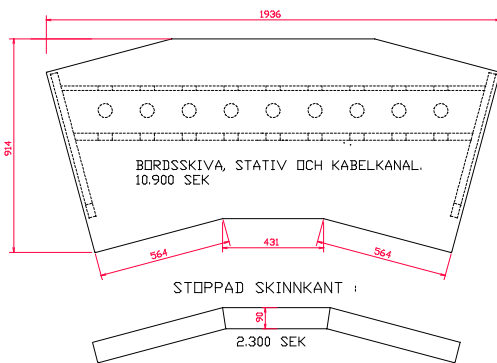

NEDSÄNKT SKÄRMHYLLA TILL
RAK BORDSSKIVA :

UTDRAGBAR KEYBOARDHYLLA :

GRUNDMODUL. VINKLAD BORDSSKIVA INKLUSIVE
BENSTÄLLNING OCH KABELKANAL :

NEDSÄNKT SKÄRMHYLLA TILL
VINKLAD BORDSSKIVA :

BORDSRACK A
5 HE :

BORDSRACK C
5 HE :

PLATÅER FÖR HÖGTALARE :

BORDSRACK B
5 HE :

BORDSRACK D
5 HE :

GOLVRACK 3+8 HE :