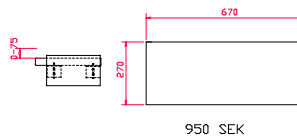

NEDSÄNKT SKÄRMHYLLA TILL
RAK BORDSSKIVA :

UTDRAGBAR KEYBOARDHYLLA :

GRUNDMODUL. VINKLAD BORDSSKIVA INKLUSIVE
BENSTÄLLNING OCH KABELKANAL :

NEDSÄNKT SKÄRMHYLLA TILL
VINKLAD BORDSSKIVA :

BORDSRACK A
5 HE :

BORDSRACK C
5 HE :