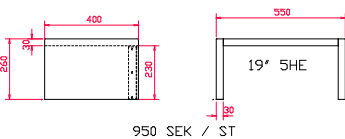

NEDSÄNKT SKÄRMHYLLA TILL
RAK BORDSSKIVA :

UTDRAGBAR KEYBOARDHYLLA :

GRUNDMODUL. VINKLAD BORDSSKIVA INKLUSIVE
BENSTÄLLNING OCH KABELKANAL :

NEDSÄNKT SKÄRMHYLLA TILL
VINKLAD BORDSSKIVA :

BORDSRACK A
5 HE :

BORDSRACK C
5 HE :