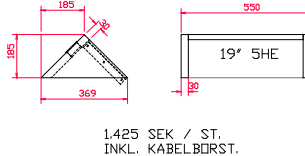

BORDSRACK D
5 HE :