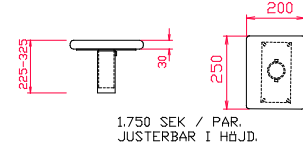

PLATÅER FÖR HÖGTALARE :